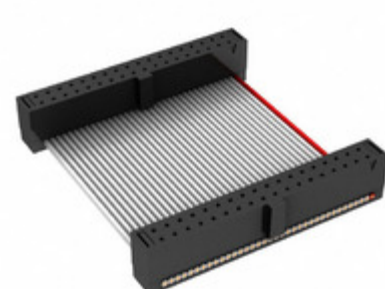

## FFSD-18-D-06.30-01-N

Obrázky jsou pouze orientační.  
Podrobné informace o produktu naleznete v části Technické údaje produktu.  
Koupit FFSD-18-D-06.30-01-N s důvěrou od Component-World.HK, 1 rok záruka

**Part Number:** [FFSD-18-D-06.30-01-N](#)

**Výrobce:** [Samtec, Inc.](#)

**Popis:** .050 X .050 C.L. FEMALE IDC ASSE

**Datový list:** [FFSD Series Datasheet](#)

[FFSD-xx-x-xx.xx-01-x-x-zzz Drawing](#)

**RoHS Status:** Bez olova / V souladu RoHS

### PARAMETR PRODUKTU

<b>Part Number</b>	FFSD-18-D-06.30-01-N	<b>Výrobce</b>	<a href="#">Samtec, Inc.</a>
<b>Popis</b>	.050 X .050 C.L. FEMALE IDC ASSE	<b>Stav volného vedení / RoHS</b>	Bez olova / V souladu RoHS
<b>Dostupné množství</b>	7082 pcs	<b>Datový list</b>	<a href="#">FFSD Series Datasheet</a> <a href="#">FFSD-xx-x-xx.xx-01-x-x-zzz Drawing</a>
<b>Kategorie</b>	<a href="#">Sestavy kabelů</a>	<b>Série</b>	*
<b>Výrobní standardní doba výroby</b>	3 Weeks	<b>Stav volného vedení / RoHS</b>	Lead free / RoHS Compliant
<b>Detailní popis</b>	Position Cable Assembly Rectangular		